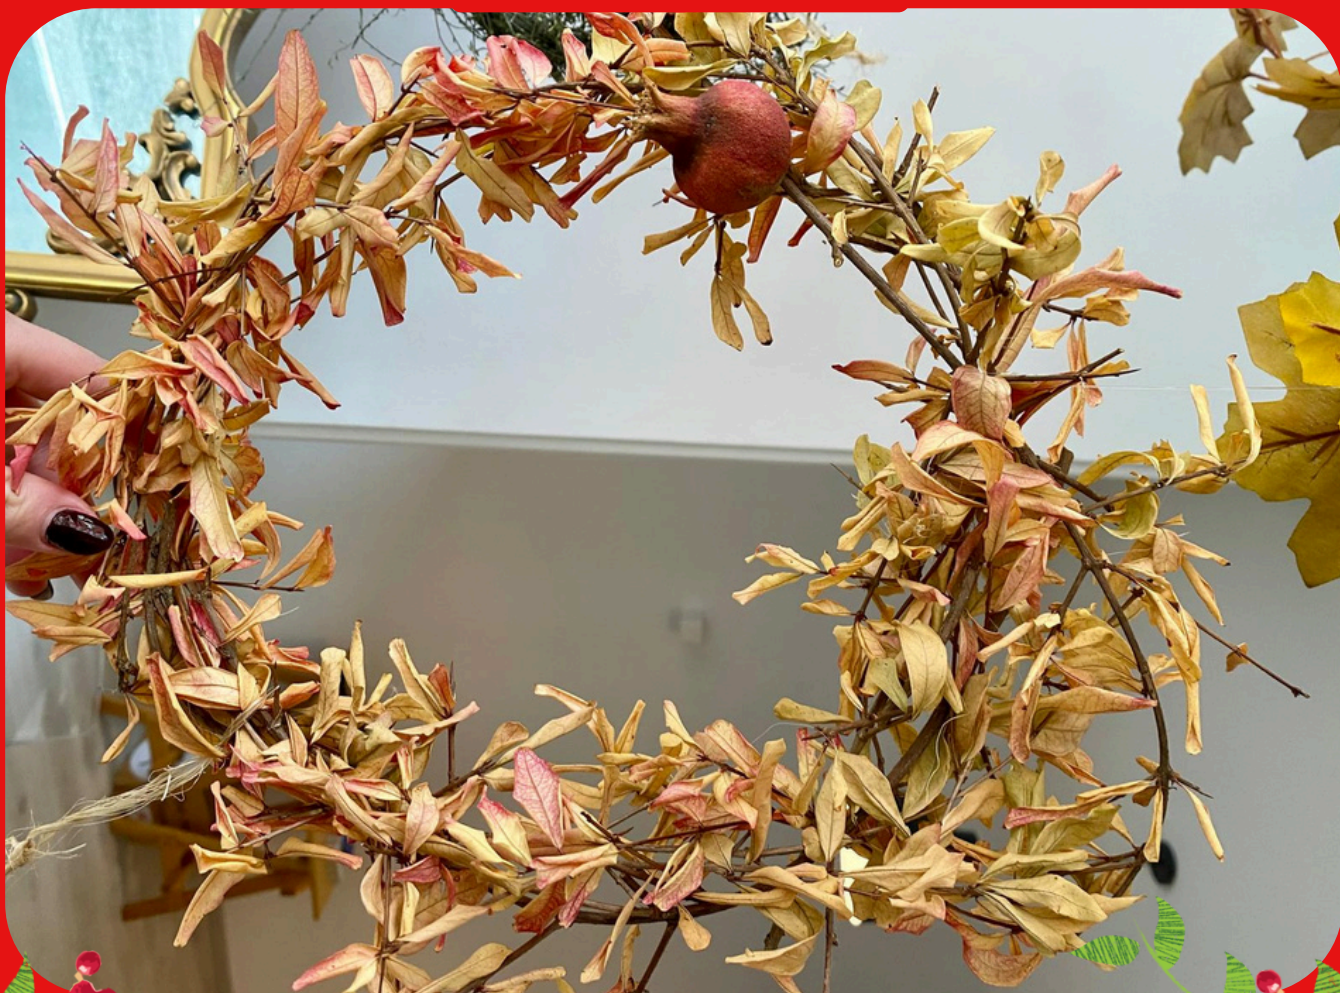

Ghirlande in materiale naturale: i colori e le fragranze della Natura
si incontrano in magici intrecci artistici...

€ 15,00 caduna